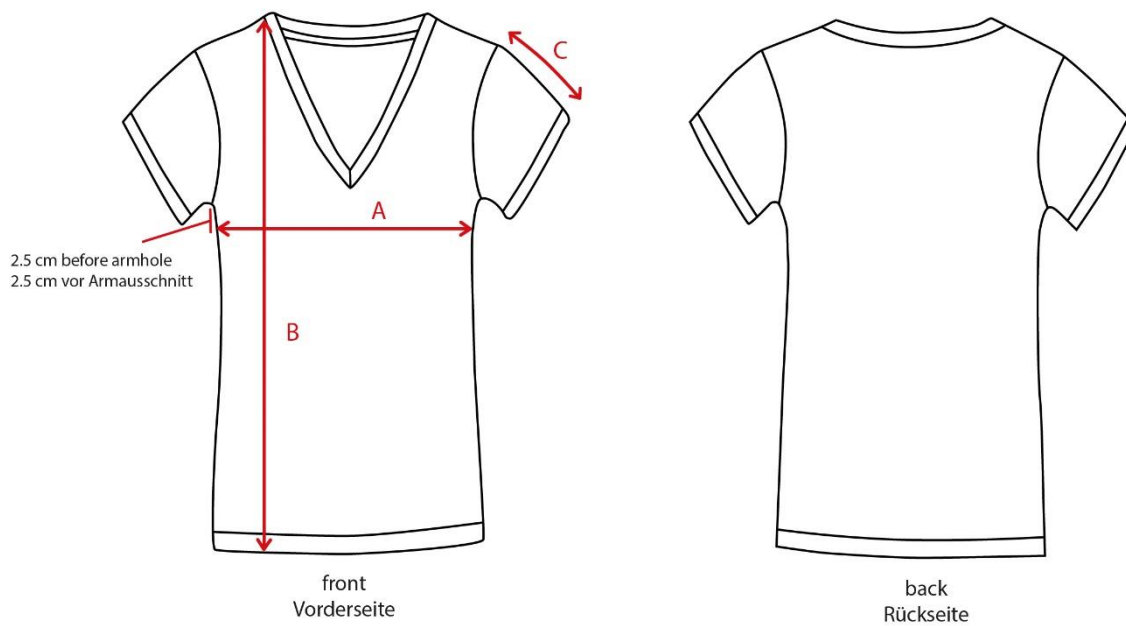

English: Sizes V-Neck T Shirts (Women)

Looking for the right size? Check out our measurement tables to be sure. To be super-sure: Compare the size with a t-shirt you already own and wear.

Deutsch: Grössentabellen V-Neck T Shirts (Damen)

Suchst Du die passende Grösse? Schau Dir die Grössentabellen an. Um ganz sicher zu gehen: Vergleiche die Grössen mit einem T-Shirt, das du schon besitzt und trägst.

SIZES/Grössen (in cm)		XS	S	M	L	XL	XXL
A	Half Chest - Brustkorb Hälfte	42	44.5	47.5	50.5	53.5	56.5
B	Body Length-Körperlänge	62	64	66	68	69	69
C	Sleeve Length - Ärmellänge	15	15	16	16	17	18