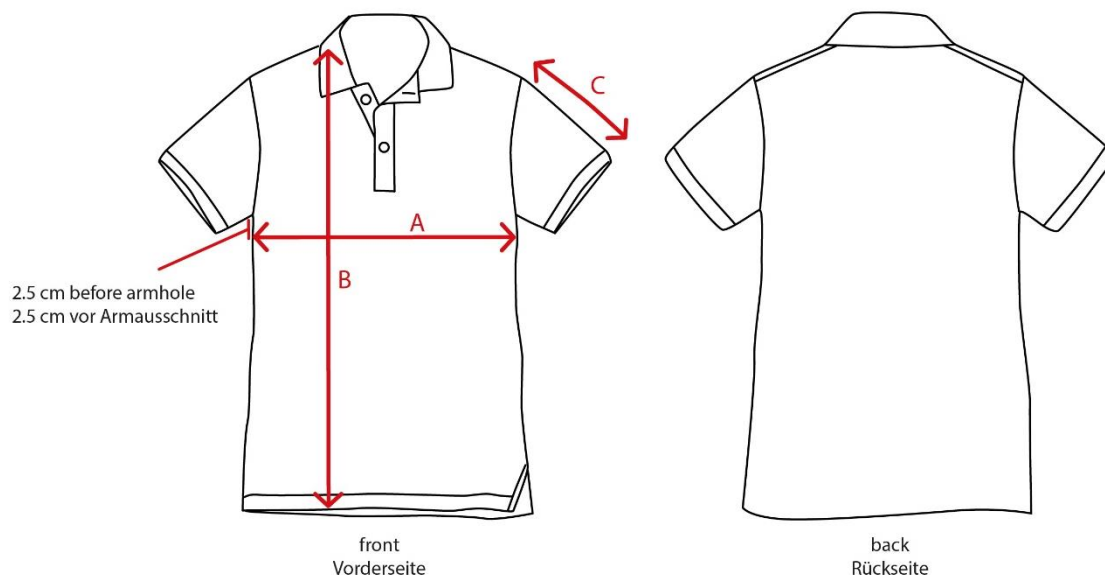

### English: Sizes Polo Shirts (Men)

Looking for the right size? Check out our measurement tables to be sure. To be super-sure: Compare the size with a t-shirt you already own and wear.

### Deutsch: Grössentabellen Polo Shirts (Männer)

Suchst Du die passende Grösse? Schau Dir die Grössentabellen an. Um ganz sicher zu gehen: Vergleiche die Grössen mit einem T-Shirt, das du schon besitzt und trägst.

SIZES/Grössen (in cm)		XS	S	M	L	XL	XXL	3XL
A	Half Chest - Brustkorb Hälfte	47.5	50.5	53.5	56.5	59.5	62.5	65.5
B	Body Length-Körperlänge	65.5	68.5	71.5	73.5	75.5	77.5	80.5
C	Sleeve Length - Ärmellänge	21.5	22.5	23.5	24.5	24.5	25.5	26.5