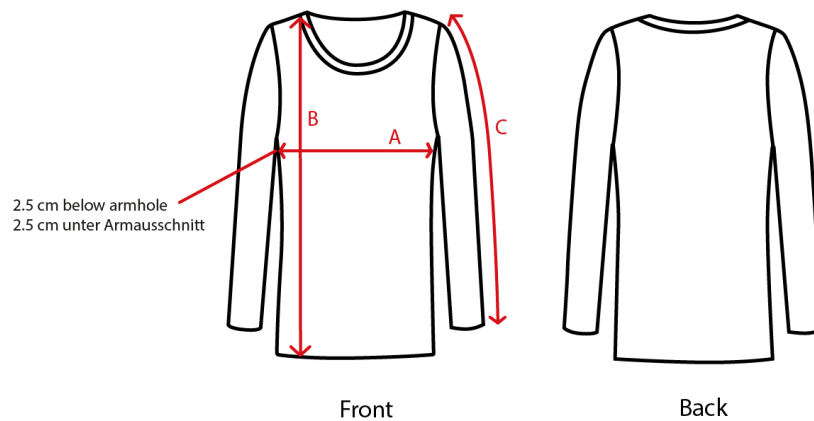

### English: Sizes Longsleeves (Women)

Looking for the right size? Check out our measurement tables to be sure. To be super-sure: Compare the size with a hoodie you already own and wear.

### Deutsch: Grösstentabellen Longsleeves (Women)

Suchst Du die passende Grösse? Schau Dir die Grösstentabellen an. Um ganz sicher zu gehen: Vergleiche die Grössen mit einem Hoodie, welches du schon besitzt und trägst.

SIZES/Grössen (in cm)		XS	S	M	L	XL
A	Half Chest - Brustkorb Hälfte	42	44.5	47.5	50.5	53.5
B	Body Length - Körperlänge	62	64	66	68	69
C	Sleeve Length - Ärmellänge	60.5	61.5	62.5	63.5	64

*WEAR WHAT YOU CARE  
AND USE WHAT YOU DARE.*