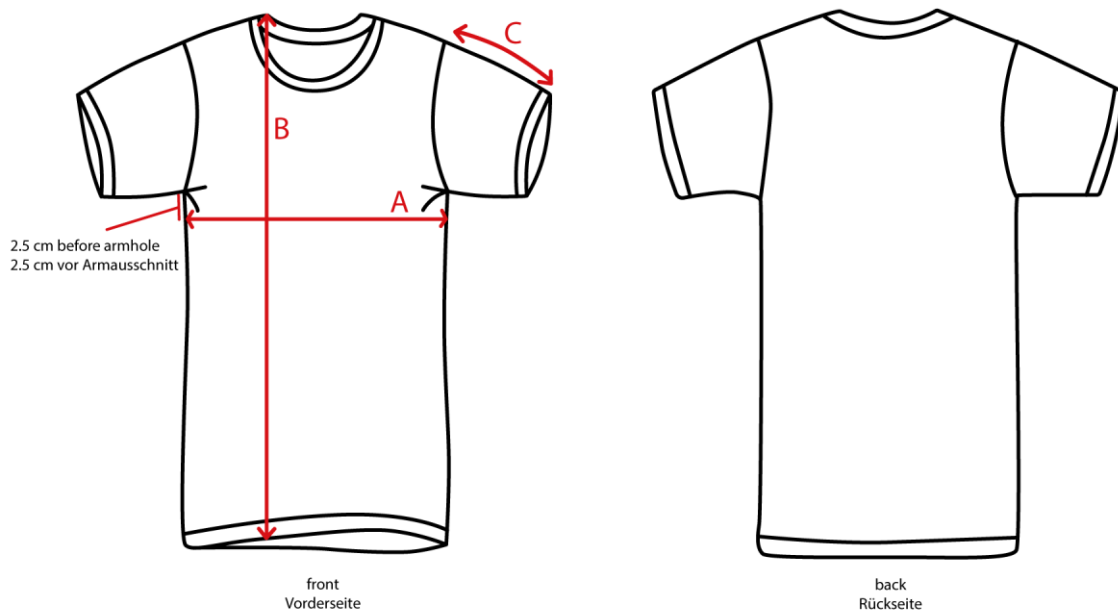

English: Sizes T-shirts (Kids)

Looking for the right size? Check out our measurement tables to be sure. To be super-sure: Compare the size with a t-shirt you already own and wear.

Deutsch: Grössentabellen T-shirts (Kinder)

Suchst Du die passende Grösse? Schau Dir die Grössentabellen an. Um ganz sicher zu gehen: Vergleiche die Grössen mit einem T-Shirt, das du schon besitzt und trägst.

SIZES/Grössen (in cm)		3-4	5-6	7-8	9-11	12-14
A	Half Chest - Brustkorb Hälfte	33	35	37	41	44
B	Body Length-Körperlänge	42	46	51.5	57.5	62.5
C	Sleeve Length - Ärmellänge	11.5	12.5	14.5	16.5	18.5