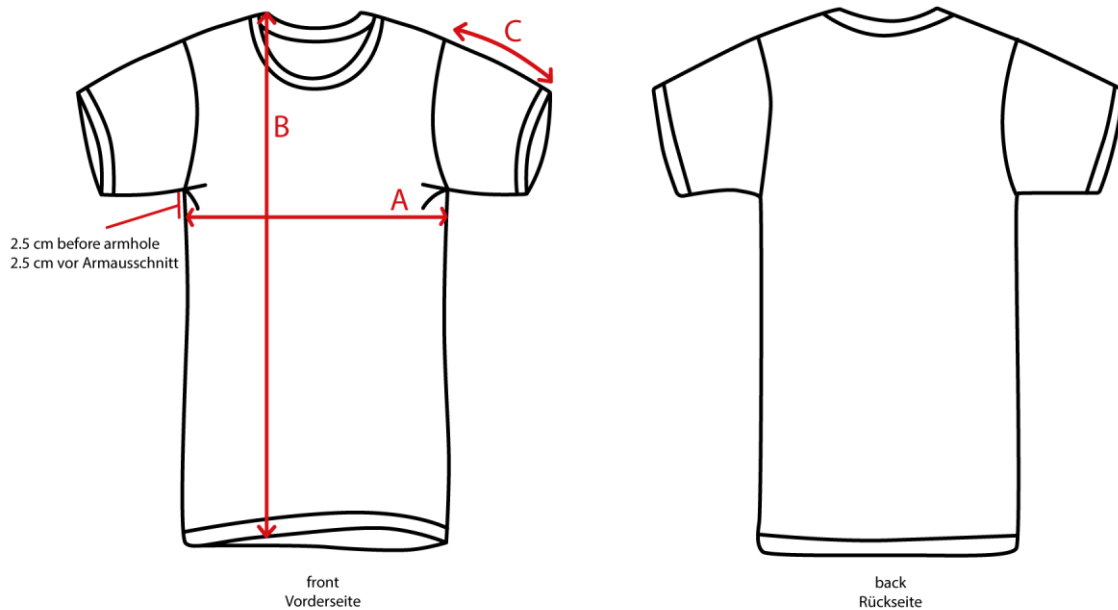

English: Sizes T-shirts (Women, straight)

Looking for the right size? Check out our measurement tables to be sure. To be super-sure: Compare the size with a t-shirt you already own and wear.

Deutsch: Grössentabellen T-shirts (Women, straight)

Suchst Du die passende Grösse? Schau Dir die Grössentabellen an. Um ganz sicher zu gehen: Vergleiche die Grössen mit einem T-Shirt, das du schon besitzt und trägst.

SIZES/Grössen (in cm)		XXS	XS	S	M	L	XL	XXL	XXXL	XXXXL	XXXXXL
A	Half Chest - Brustkorb Hälfte	43.5	46	49	52	55	58	61	64	69	74
B	Body Length-Körperlänge	64	66	69	72	74	76	78	80	82	84
C	Sleeve Length - Ärmellänge	19	19.5	20.5	21.5	22.5	22.5	23.5	24.5	24.5	25