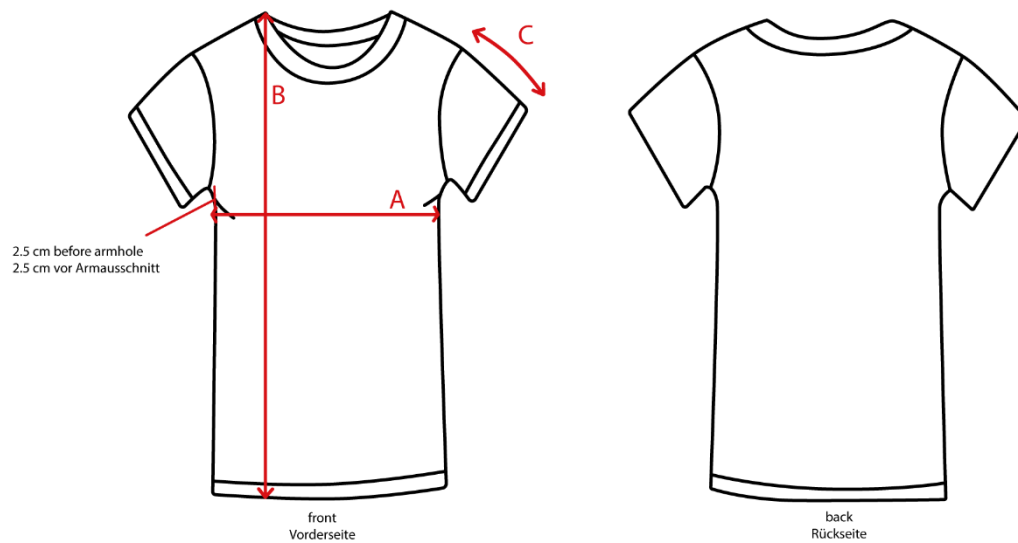

### English: Sizes T-shirts (Women)

Looking for the right size? Check out our measurement tables to be sure. To be super-sure: Compare the size with a t-shirt you already own and wear.

### Deutsch: Grösstentabellen T-shirts (Damen)

Suchst Du die passende Grösse? Schau Dir die Grösstentabellen an. Um ganz sicher zu gehen: Vergleiche die Grössen mit einem T-Shirt, das Du schon besitzt und trägst.

SIZES/Grössen (in cm)		XS	S	M	L	XL	XXL
A	Half Chest - Brustkorb Hälfte	42	44.5	47.5	50.5	53.5	56.5
B	Body Length - Körperlänge	62	64	66	68	69	69
C	Sleeve Length - Ärmellänge	16	16	17	17	18	18

*WEAR WHAT YOU CARE  
AND USE WHAT YOU DARE.*